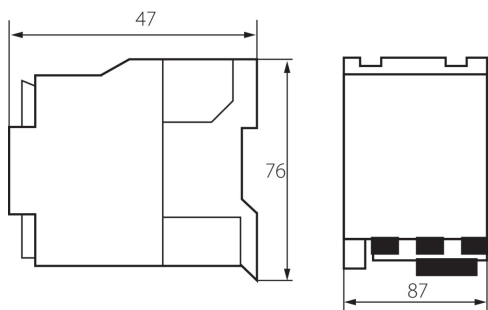

### VŠEOBECNÉ ÚDAJE:

**Kategória používania:** AC-3

**Farba:** biela

**Miesto montáže:** na liste TH35

**Norma:** PN-EN 60947-4-1

## 24104 KCP-18-230

Výkonový stykač KCP

Šírka kusového balenia [cm]: 5  
Výška kusového balenia [cm]: 9  
Hmotnosť kartónu [kg]: 18.8  
Šírka kartónu [cm]: 26  
Výška kartónu [cm]: 21  
Dĺžka kartónu [cm]: 40  
Objem kartónu [m<sup>3</sup>]: 0.02184