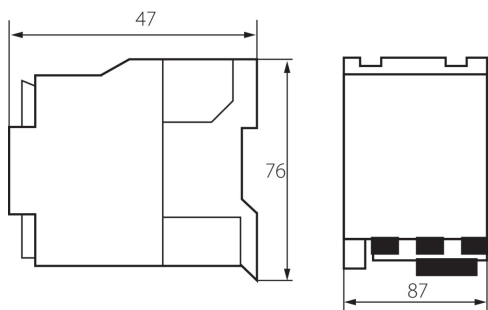

24105 KCP-18-24

Výkonový stykač KCP

5905339241054

VŠEOBECNÉ ÚDAJE:

Kategória používania: AC-3

Farba: biela

Miesto montáže: na liste TH35

Norma: PN-EN 60947-4-1

24105 KCP-18-24

Výkonový stykač KCP

Šírka kusového balenia [cm]: 5
Výška kusového balenia [cm]: 9
Hmotnosť kartónu [kg]: 18.5
Šírka kartónu [cm]: 26
Výška kartónu [cm]: 21
Dĺžka kartónu [cm]: 40
Objem kartónu [m³]: 0.02184