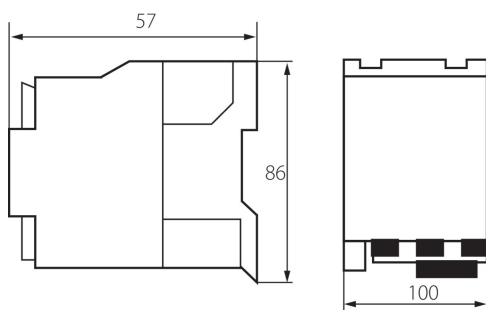

### VŠEOBECNÉ ÚDAJE:

**Kategória používania:** AC-3

**Farba:** biela

**Miesto montáže:** na liste TH35

**Norma:** PN-EN 60947-4-1

## 24108 KCP-32-230

Výkonový stykač KCP

Šírka kusového balenia [cm]: 6  
Výška kusového balenia [cm]: 10.5  
Hmotnosť kartónu [kg]: 28.4  
Šírka kartónu [cm]: 32  
Výška kartónu [cm]: 23  
Dĺžka kartónu [cm]: 45  
Objem kartónu [m<sup>3</sup>]: 0.03312