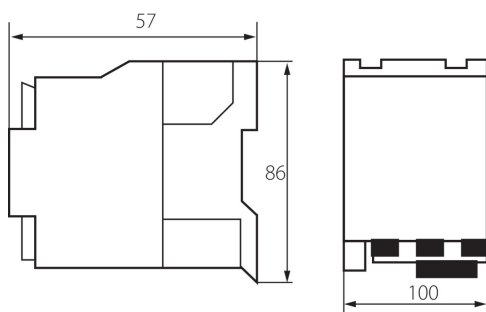

### VŠEOBECNÉ ÚDAJE:

**Kategória používania:** AC-3

**Farba:** biela

**Miesto montáže:** na liste TH35

**Norma:** PN-EN 60947-4-1

### Výkonový stykač KCP

Šírka kusového balenia [cm]: 6  
Výška kusového balenia [cm]: 10.5  
Hmotnosť kartónu [kg]: 27.9  
Šírka kartónu [cm]: 27  
Výška kartónu [cm]: 23  
Dĺžka kartónu [cm]: 45  
Objem kartónu [m<sup>3</sup>]: 0.027945