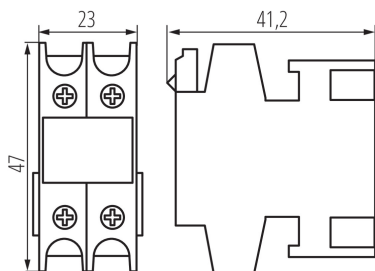

### VŠEOBECNÉ ÚDAJE:

**Kategória používania:** AC-15

**Farba:** biela

**Miesto montáže:** na liste TH35

**Norma:** PN-EN 60947-4-1

**Šírka kusového balenia [cm]:** 3

**Výška kusového balenia [cm]:** 5

**Hmotnosť kartónu [kg]:** 9.9

**Šírka kartónu [cm]:** 27

**Výška kartónu [cm]:** 20

**Dĺžka kartónu [cm]:** 40

**Objem kartónu [m<sup>3</sup>]:** 0.0216