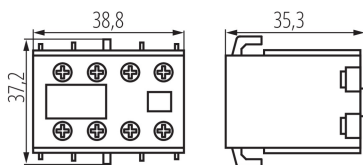

24113 KCPM-AX22

Výkonový stykač KCP

5905339241139

VŠEOBECNÉ ÚDAJE:

Kategória používania: AC-15

Farba: biela

Miesto montáže: na liste TH35

Norma: PN-EN 60947-4-1

TECHNICKÉ PARAMETRE:

Typ pripojenia: svorkovnica

Počet on/off kontaktov: 2/2

Menovité spínacie napätie U_e [V]: 400

Tepelný prúd I_{th} [A]: 10

Stupeň IP: 20

Pomocné kontakty: 4

Menovité napätie izolácie U_i [V]: 690

Menovité udržateľné rázové napätie U_{imp} [V]: 6000

Menovitý spínací prúd I_e [A]: 0.95

LOGISTICKÉ ÚDAJE:

Spôsob balenia: 500

Počet kusov v druhom balení: 1

Počet kusov v hromadnom balení: 500

Čistá kusová hmotnosť [g]: 42

Gramáž [g]: 46.82

Dĺžka kusového balenia [cm]: 4

Šírka kusového balenia [cm]: 4

Výška kusového balenia [cm]: 4.5

Hmotnosť kartónu [kg]: 23.41

Šírka kartónu [cm]: 28

Výška kartónu [cm]: 21

Dĺžka kartónu [cm]: 40