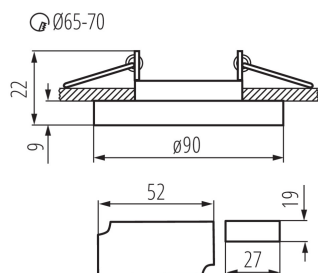

Stropné bodové svietidlo

5905339244109

Kanlux SOREN sú sklenené svietidlá a ich ďalšou výhodou je farebný dekoratívny LED pásik osvetľujúci sklenenú základňu svietidla.

VŠEOBECNÉ ÚDAJE:

Farba: strieborná
Povinnosť používania samotienených lúčov: áno
Miesto montáže: na zabudovanie do stropu
Miesto používania: vo vnútri
Minimálna vzdialenosť od osvetľovaného objektu: 0,5m
Výška [mm]: 22
Priemer [mm]: 90
Montážny otvor [mm]: Ø65-70
Integrovaný LED zdroj svetla: áno

TECHNICKÉ PARAMETRE:

Menovité napätie [V]: 220-240 AC
Menovitá frekvencia [Hz]: 50
Maximálny výkon [W]: max 20
Menovitý výkon (LED) [W]: 3,6
Zdroj svetla: PAR16
Svetelný zdroj v súprave: ne
Typ diódy: LED SMD
Svetelný tok [lm]: 250
Farba svetla: teplá biela
Náhradná teplota chromatickosti [K]: 3000
Pätica: GU10
Životnosť [h]: 20000
Počet cyklov zap./vyp.: ≥15000
Rozpätie teploty prostredia, na ktorú môže byť výrobok vystavený [°C]: 5÷25
Materiál korpusu: sklo
Typ pripojenia: skrutková svorkovnica
Rozpätie priemerov používaných vodičov [mm²]: 0,75÷2,5
Nastavenie uhlov svietidla: chýbajúce
Stupeň IP: 20

LOGISTICKÉ ÚDAJE:

Spôsob balenia: 50
Počet kusov v druhom balení: 1
Počet kusov v hromadnom balení: 50
Čistá kusová hmotnosť [g]: 210
Gramáž [g]: 247
Dĺžka kusového balenia [cm]: 10.5
Šírka kusového balenia [cm]: 6

Stropné bodové svietidlo

Výška kusového balenia [cm]: 10.5

Hmotnosť kartónu [kg]: 12.35

Šírka kartónu [cm]: 23

Výška kartónu [cm]: 31.5

Dĺžka kartónu [cm]: 54

Objem kartónu [m³]: 0.039123