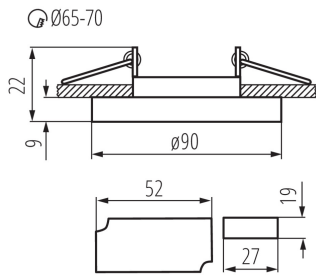

TECHNICKÉ PARAMETRE:

Menovité napätie [V]: 220-240 AC
Menovitá frekvencia [Hz]: 50
Maximálny výkon [W]: max 20
Menovitý výkon (LED) [W]: 3,6
Zdroj svetla: PAR16
Svetelný zdroj v súprave: ne
Typ diódy: LED SMD
Svetelný tok [lm]: 30
Farba svetla: modrá
Pätica: GU10
Životnosť [h]: 20000
Počet cyklov zap./vyp.: ≥15000
Rozpätie teploty prostredia, na ktorú môže byť výrobok vystavený [°C]: 5÷25
Materiál korpusu: sklo
Typ pripojenia: skrutková svorkovnica
Rozpätie priemerov používaných vodičov [mm²]: 0,75÷2,5
Nastavenie uhlov svietidla: chýbajúce
Stupeň IP: 20

LOGISTICKÉ ÚDAJE:

Spôsob balenia: 50
Počet kusov v druhom balení: 1
Počet kusov v hromadnom balení: 50
Čistá kusová hmotnosť [g]: 210
Gramáž [g]: 247
Dĺžka kusového balenia [cm]: 10.5
Šírka kusového balenia [cm]: 6
Výška kusového balenia [cm]: 10.5

24411 SOREN O-BL

Stropné bodové svietidlo

Hmotnosť kartónu [kg]: 12.35

Šírka kartónu [cm]: 23

Výška kartónu [cm]: 31.5

Dĺžka kartónu [cm]: 54

Objem kartónu [m³]: 0.039123