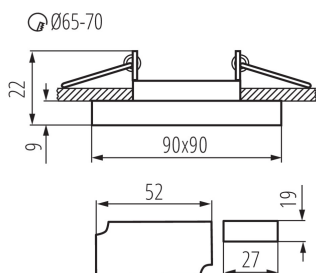

Stropné bodové svietidlo

5905339244130

Kanlux SOREN sú sklenené svietidlá a ich ďalšou výhodou je farebný dekoratívny LED pásik osvetľujúci sklenenú základňu svietidla.

VŠEOBECNÉ ÚDAJE:

Farba: strieborná
Povinnosť používania samotienených lúčov: áno
Miesto montáže: na zabudovanie do stropu
Miesto používania: vo vnútri
Minimálna vzdialenosť od osvetľovaného objektu: 0,5m
Dĺžka [mm]: 90
Šírka [mm]: 90
Výška [mm]: 22
Montážny otvor [mm]: Ø65-70
Integrovaný LED zdroj svetla: áno

TECHNICKÉ PARAMETRE:

Menovité napätie [V]: 220-240 AC
Menovitá frekvencia [Hz]: 50
Maximálny výkon [W]: max 20
Menovitý výkon (LED) [W]: 3,6
Zdroj svetla: PAR16
Svetelný zdroj v súprave: ne
Typ diódy: LED SMD
Svetelný tok [lm]: 210
Farba svetla: teplá biela
Náhradná teplota chromatickosti [K]: 3000
Pätica: GU10
Životnosť [h]: 20000
Počet cyklov zap./vyp.: ≥15000
Rozpätie teploty prostredia, na ktorú môže byť výrobok vystavený [°C]: 5÷25
Materiál korpusu: sklo
Typ pripojenia: skrutková svorkovnica
Rozpätie priemerov používaných vodičov [mm²]: 0,75÷2,5
Nastavenie uhlov svietidla: chýbajúce
Stupeň IP: 20

LOGISTICKÉ ÚDAJE:

Spôsob balenia: 50
Počet kusov v druhom balení: 1
Počet kusov v hromadnom balení: 50
Čistá kusová hmotnosť [g]: 250
Gramáž [g]: 287
Dĺžka kusového balenia [cm]: 10.5