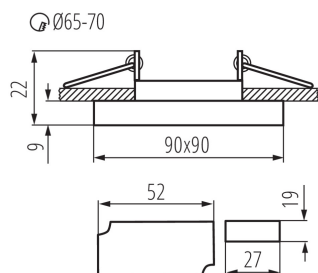

Stropné bodové svietidlo

5905339244147

Kanlux SOREN sú sklenené svietidlá a ich ďalšou výhodou je farebný dekoratívny LED pásik osvetľujúci sklenenú základňu svietidla.

VŠEOBECNÉ ÚDAJE:

Farba: strieborná
Povinnosť používania samotienených lúčov: áno
Miesto montáže: na zabudovanie do stropu
Miesto používania: vo vnútri
Minimálna vzdialenosť od osvetľovaného objektu: 0,5m
Dĺžka [mm]: 90
Šírka [mm]: 90
Výška [mm]: 22
Montážny otvor [mm]: Ø65-70
Integrovaný LED zdroj svetla: áno

TECHNICKÉ PARAMETRE:

Menovité napätie [V]: 220-240 AC
Menovitá frekvencia [Hz]: 50
Maximálny výkon [W]: max 20
Menovitý výkon (LED) [W]: 3,6
Zdroj svetla: PAR16
Svetelný zdroj v súprave: ne
Typ diódy: LED SMD
Svetelný tok [lm]: 25
Farba svetla: modrá
Pätica: GU10
Životnosť [h]: 20000
Počet cyklov zap./vyp.: ≥15000
Rozpätie teploty prostredia, na ktorú môže byť výrobok vystavený [°C]: 5÷25
Materiál korpusu: sklo
Typ pripojenia: skrutková svorkovnica
Rozpätie priemerov používaných vodičov [mm²]: 0,75÷2,5
Nastavenie uhlov svietidla: chýbajúce
Stupeň IP: 20

LOGISTICKÉ ÚDAJE:

Spôsob balenia: 50
Počet kusov v druhom balení: 1
Počet kusov v hromadnom balení: 50
Čistá kusová hmotnosť [g]: 250
Gramáž [g]: 287
Dĺžka kusového balenia [cm]: 10.5
Šírka kusového balenia [cm]: 6

Stropné bodové svietidlo

Výška kusového balenia [cm]: 10.5

Hmotnosť kartónu [kg]: 14.35

Šírka kartónu [cm]: 23

Výška kartónu [cm]: 31.5

Dĺžka kartónu [cm]: 54

Objem kartónu [m³]: 0.039123