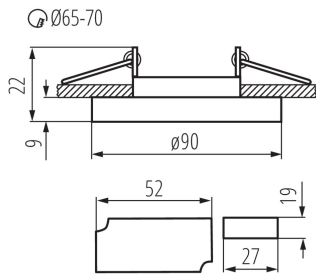

### VŠEOBECNÉ ÚDAJE:

**Farba:** strieborná  
**Povinnosť používania samotienených lúčov:** áno  
**Miesto montáže:** na zabudovanie do stropu  
**Miesto používania:** vo vnútri  
**Minimálna vzdialenosť od osvetľovaného objektu:** 0,5m  
**Výška [mm]:** 22  
**Priemer [mm]:** 90  
**Montážny otvor [mm]:** Ø65-70  
**Integrovaný LED zdroj svetla:** áno

### TECHNICKÉ PARAMETRE:

**Menovité napätie [V]:** 220-240 AC  
**Menovitá frekvencia [Hz]:** 50  
**Maximálny výkon [W]:** max 20  
**Menovitý výkon (LED) [W]:** 3,6  
**Zdroj svetla:** PAR16  
**Svetelný zdroj v súprave:** ne  
**Typ diódy:** LED SMD  
**Svetelný tok [lm]:** 250  
**Farba svetla:** studená biela  
**Náhradná teplota chromatickosti [K]:** 6500  
**Pätica:** GU10  
**Životnosť [h]:** 20000  
**Počet cyklov zap./vyp.:** ≥15000  
**Rozpätie teploty prostredia, na ktorú môže byť výrobok vystavený [°C]:** 5÷25  
**Materiál korpusu:** sklo  
**Typ pripojenia:** skrutková svorkovnica  
**Rozpätie priemerov používaných vodičov [mm²]:** 0,75÷2,5  
**Nastavenie uhlov svietidla:** chýbajúce  
**Stupeň IP:** 20

### LOGISTICKÉ ÚDAJE:

**Spôsob balenia:** 50  
**Počet kusov v druhom balení:** 1  
**Počet kusov v hromadnom balení:** 50  
**Čistá kusová hmotnosť [g]:** 210  
**Gramáž [g]:** 247  
**Dĺžka kusového balenia [cm]:** 10.5  
**Šírka kusového balenia [cm]:** 6

## 24416 SOREN O-SR CW

Stropné bodové svietidlo

**Výška kusového balenia [cm]:** 10.5

**Hmotnosť kartónu [kg]:** 12.35

**Šírka kartónu [cm]:** 23

**Výška kartónu [cm]:** 31.5

**Dĺžka kartónu [cm]:** 54

**Objem kartónu [m<sup>3</sup>]:** 0.039123