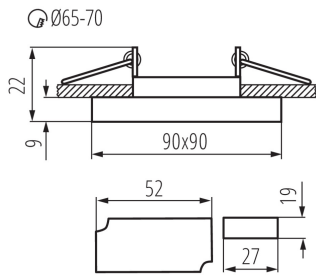

### VŠEOBECNÉ ÚDAJE:

**Farba:** strieborná  
**Povinnosť používania samotienených lúčov:** áno  
**Miesto montáže:** na zabudovanie do stropu  
**Miesto používania:** vo vnútri  
**Minimálna vzdialenosť od osvetľovaného objektu:** 0,5m  
**Dĺžka [mm]:** 90  
**Šírka [mm]:** 90  
**Výška [mm]:** 22  
**Montážny otvor [mm]:** Ø65-70  
**Integrovaný LED zdroj svetla:** áno

### TECHNICKÉ PARAMETRE:

**Menovité napätie [V]:** 220-240 AC  
**Menovitá frekvencia [Hz]:** 50  
**Maximálny výkon [W]:** max 20  
**Menovitý výkon (LED) [W]:** 3,6  
**Zdroj svetla:** PAR16  
**Svetelný zdroj v súprave:** ne  
**Typ diódy:** LED SMD  
**Svetelný tok [lm]:** 210  
**Farba svetla:** studená biela  
**Náhradná teplota chromatickosti [K]:** 6500  
**Pätica:** GU10  
**Životnosť [h]:** 20000  
**Počet cyklov zap./vyp.:** ≥15000  
**Rozpätie teploty prostredia, na ktorú môže byť výrobok vystavený [°C]:** 5÷25  
**Materiál korpusu:** sklo  
**Typ pripojenia:** skrutková svorkovnica  
**Rozpätie priemerov používaných vodičov [mm²]:** 0,75÷2,5  
**Nastavenie uhlov svietidla:** chýbajúce  
**Stupeň IP:** 20

### LOGISTICKÉ ÚDAJE:

**Spôsob balenia:** 50  
**Počet kusov v druhom balení:** 1  
**Počet kusov v hromadnom balení:** 50  
**Čistá kusová hmotnosť [g]:** 250  
**Gramáž [g]:** 287  
**Dĺžka kusového balenia [cm]:** 10.5

## 24417 SOREN L-SR CW

Stropné bodové svietidlo

Šírka kusového balenia [cm]: 6  
Výška kusového balenia [cm]: 10.5  
Hmotnosť kartónu [kg]: 14.35  
Šírka kartónu [cm]: 23  
Výška kartónu [cm]: 31.5  
Dĺžka kartónu [cm]: 54  
Objem kartónu [m<sup>3</sup>]: 0.039123