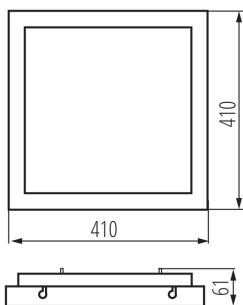

24641 TYBIA LED 38W-NW-SE

Stropné LED svietidlo

5905339246417

Kanlux TYBIA LED je bežné svietidlo s LED diódami SMD. Inštalácia LED TYBIA LED na chodbách, schodiskách, spoločenských a technických miestnostiach zaručuje významné úspory nie len v súvislosti so spotrebou energie, ale tiež s ich dlhodobou bezúdržbovou prevádzkou.

VŠEOBECNÉ ÚDAJE:

Farba: sivá/biela
Miesto montáže: k usadeniu na strop
Miesto používania: vo vnútri
Mikro medzera medzi kontaktami relé: áno
Minimálna vzdialenosť od osvetľovaného objektu: 0,5m
Možnosť spolupráce so stmievačom: ne
Wykrywanie ruchu: áno
Dĺžka [mm]: 410
Šírka [mm]: 410
Výška [mm]: 61
Nastavenie citlivosti: áno
Obsah ortuti: ne
Integrovaný LED zdroj svetla: áno

TECHNICKÉ PARAMETRE:

Menovité napätie [V]: 220-240 AC
Menovitá frekvencia [Hz]: 50
Maximálny výkon [W]: 38
Trieda ochrany proti zásahu el. prúdom: I
Materiál difúzora: PMMA
Typ diódy: LED SMD
Svetelný tok svietidla [lm]: 3800
Užitočný svetelný tok svetelného zdroja svetla Φ use [lm]: 5700
Užitočný svetelný tok svetelného zdroja svetla Φ use [lm]: v guli (360°)
Farba svetla: biela
Náhradná teplota chromatickosti [K]: 4000
Farebná konzistencia v MacAdamových elipsách: ≤ 6
Index podania farieb: 80
Životnosť [h]: 30000
Koeficient zachovania svetelného toku po skončení menovitého obdobia trvácnosti: L70B50
Počet cyklov zap./vyp.: ≥ 20000
Uhol svietenia [°]: 110
Svetelná účinnosť lampy [lm/W]: 100
Rozpätie teploty prostredia, na ktorú môže byť výrobok vystavený [°C]: 5÷25