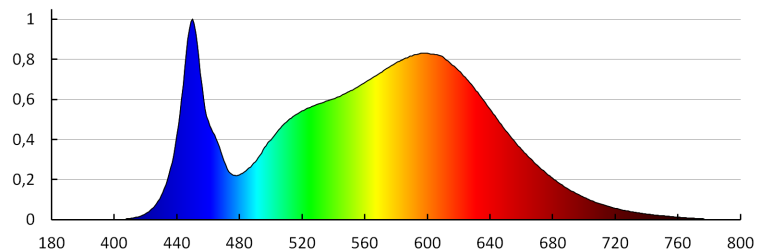

DODATOČNÉ INFORMÁCIE:

- 5-ročná záruka podľa podmienok vyhlásenia o záruke, ktoré je dostupné na webovej stránke