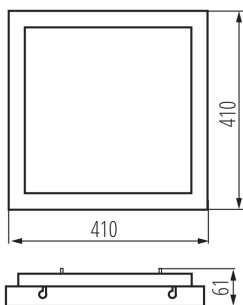

24642 TYBIA LED 38W-NW B

Stropné LED svietidlo

5905339246424

Kanlux TYBIA LED je bežné svietidlo s LED diódami SMD. Inštalácia LED TYBIA na chodbách, schodiskách, spoločenských a technických miestnostiach zaručuje významné úspory nie len v súvislosti so spotrebou energie, ale tiež s ich dlhodobou bezúdržbovou prevádzkou.

VŠEOBECNÉ ÚDAJE:

Farba: čierna

Miesto montáže: k usadeniu na strop

Miesto používania: vo vnútri

Minimálna vzdialenosť od osvetľovaného objektu: 0,5m

Možnosť spolupráce so stmievačom: ne

Dĺžka [mm]: 410

Šírka [mm]: 410

Výška [mm]: 61

Obsah ortuti: ne

Integrovaný LED zdroj svetla: áno

TECHNICKÉ PARAMETRE:

Menovité napätie [V]: 220-240 AC

Menovitá frekvencia [Hz]: 50

Maximálny výkon [W]: 38

Trieda ochrany proti zásahu el. prúdom: I

Materiál difúzora: PMMA

Typ diódy: LED SMD

Svetelný tok svietidla [lm]: 3800

Užitočný svetelný tok svetelného zdroja svetla Φ_{use} [lm]: 5700

Užitočný svetelný tok svetelného zdroja svetla Φ_{use} [lm]: v guli (360°)

Farba svetla: biela

Náhradná teplota chromatickosti [K]: 4000

Farebná konzistencia v MacAdamových elipsách: ≤ 6

Index podania farieb: 80

Životnosť [h]: 30000

Koeficient zachovania svetelného toku po skončení menovitého obdobia trvácnosti: L70B50

Počet cyklov zap./vyp.: ≥ 20000

Uhol svietenia [°]: 110

Svetelná účinnosť lampy [lm/W]: 100

Rozpätie teploty prostredia, na ktorú môže byť výrobok vystavený [°C]: 5÷25

Materiál korpusu: hliníková zliatina

Typ pripojenia: samosvorná svorkovnica

Rozpätie priemerov používaných vodičov [mm²]: 1-2,5