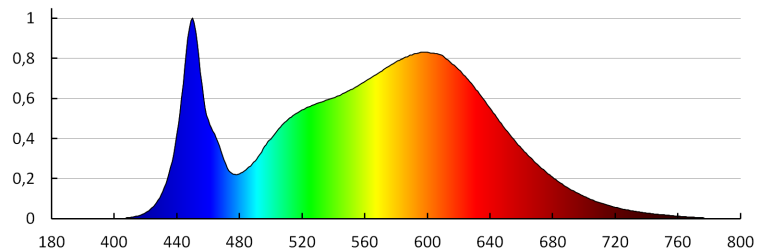

DODATOČNÉ INFORMÁCIE:

- 5-ročná záruka podľa podmienok vyhlásenia o záruke, ktoré je dostupné na webovej stránke

KANLUX S.A. (kat 24642) TYBIA LED 38W-NW B / LDC (Polar)