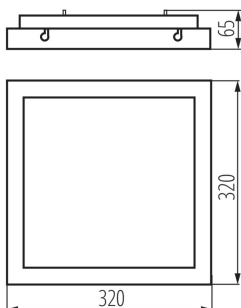

Stropné LED svietidlo

5905339246455

Kanlux TYBIA LED je bežné svietidlo s LED diódami SMD. Inštalácia LED TYBIA LED na chodbách, schodiskách, spoločenských a technických miestnostiach zaručuje významné úspory nie len v súvislosti so spotrebou energie, ale tiež s ich dlhodobou bezúdržbovou prevádzkou.

VŠEOBECNÉ ÚDAJE:

Farba: čierna

Miesto montáže: k usadeniu na strop

Miesto používania: vo vnútri

Minimálna vzdialenosť od osvetľovaného objektu: 0,5m

Možnosť spolupráce so stmievačom: ne

Dĺžka [mm]: 320

Šírka [mm]: 320

Výška [mm]: 65

Obsah ortuti: ne

Integrovaný LED zdroj svetla: áno

TECHNICKÉ PARAMETRE:

Menovité napätie [V]: 220-240 AC

Menovitá frekvencia [Hz]: 50

Maximálny výkon [W]: 25

Trieda ochrany proti zásahu el. prúdom: I

Materiál difúzora: PMMA

Typ diódy: LED SMD

Svetelný tok svietidla [lm]: 2600

Užitočný svetelný tok svetelného zdroja svetla Φ_{use} [lm]: 3850

Užitočný svetelný tok svetelného zdroja svetla Φ_{use} [lm]: v guli (360°)

Farba svetla: biela

Náhradná teplota chromatickosti [K]: 4000

Farebná konzistencia v MacAdamových elipsách: ≤ 6

Index podania farieb: 80

Životnosť [h]: 30000

Koeficient zachovania svetelného toku po skončení menovitého obdobia trvácnosti: L70B50

Počet cyklov zap./vyp.: ≥ 15000

Uhol svietenia [°]: 110

Svetelná účinnosť lampy [lm/W]: 104

Rozpätie teploty prostredia, na ktorú môže byť výrobok vystavený [°C]: 5÷25

Materiál korpusu: hliníková zliatina

Typ pripojenia: samosvorná svorkovnica

Rozpätie priemerov používaných vodičov [mm²]: 1-2,5