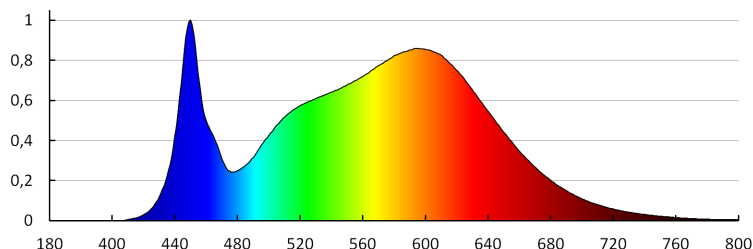

DODATOČNÉ INFORMÁCIE:

- 5-ročná záruka podľa podmienok vyhlásenia o záruke, ktoré je dostupné na webovej stránke

KANLUX S.A. (kat 24645) TYBIA M 25W-NW B / LDC (Polar)