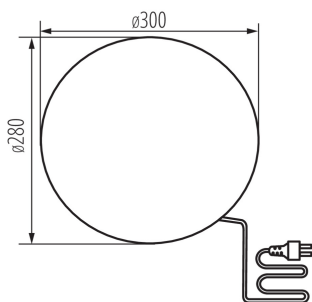

### VŠEOBECNÉ ÚDAJE:

**Farba:** žula

**Miesto montáže:** do zeme

**Miesto používania:** vo vnútri a vonku

**Minimálna vzdialenosť od osvetľovaného objektu:** 0,2m

**Výška [mm]:** 280

**Priemer [mm]:** 300

**Gramáž [g]:** 1865

**Dĺžka kusového balenia [cm]:** 30

**Šírka kusového balenia [cm]:** 30

**Výška kusového balenia [cm]:** 31

**Hmotnosť kartónu [kg]:** 3.73

Záhradné svietidlo s vymeniteľným zdrojom svetla

Šírka kartónu [cm]: 32.5

Výška kartónu [cm]: 34.5

Dĺžka kartónu [cm]: 62

Objem kartónu [m<sup>3</sup>]: 0.069518