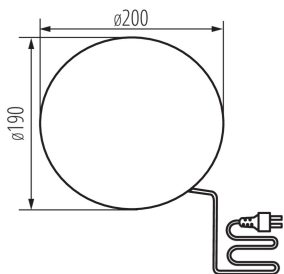

VŠEOBECNÉ ÚDAJE:

Farba: žula

Miesto montáže: do zeme

Miesto používania: vo vnútri a vonku

Minimálna vzdialenosť od osvetľovaného objektu: 0,2m

Výška [mm]: 190

Priemer [mm]: 200

TECHNICKÉ PARAMETRE:

Pätica: E27

Rozpätie teploty prostredia, na ktorú môže byť výrobok vystavený [°C]: -20÷35

Materiál korpusu: ABS

Typ pripojenia: kábel ukončený zástrčkou

Typ vodiča: H05RN-F

Dĺžka vodiča [m]: 3

Prierez kábelu [mm²]: 1

Gramáž [g]: 1050

Dĺžka kusového balenia [cm]: 20

Šírka kusového balenia [cm]: 20

Výška kusového balenia [cm]: 22

Hmotnosť kartónu [kg]: 4.2

Záhradné svietidlo s vymeniteľným zdrojom svetla

Šírka kartónu [cm]: 42.5

Výška kartónu [cm]: 25

Dĺžka kartónu [cm]: 42.5

Objem kartónu [m³]: 0.045156

DODATOČNÉ INFORMÁCIE:

- súčasťou balenia 3m kábel
- súčasťou balenia sada 4 hrotov pre inštaláciu do zeme