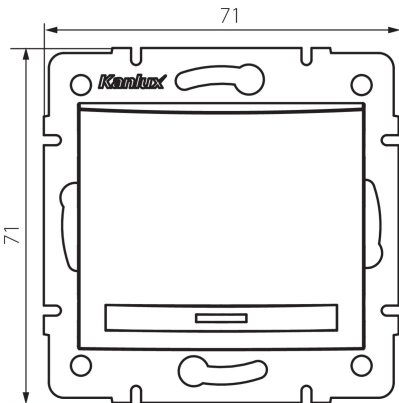

24723 DOMO 01-1110-202 bi

Jednoobvodový vypínač pre LED

5905339247230

VŠEOBECNÉ ÚDAJE:

Farba: biela

Miesto montáže: na zabudovanie do steny

Podsvietenie: áno

Šírka [mm]: 71

Výška [mm]: 71

Priemer montážnej krabice: 60

Montážna hĺbka: 25

TECHNICKÉ PARAMETRE:

Menovité napätie [V]: 250 AC

Materiál: PC

Materiál kontaktov: CuSn94

Typ svorky: rýchlospojka

Plast: PC

Počet pák: 1

Menovitý prúd [AX]: 10

Stupeň IP: 20

LOGISTICKÉ ÚDAJE:

Spôsob balenia: 10

Počet kusov v druhom balení: 10

Počet kusov v hromadnom balení: 120

Čistá kusová hmotnosť [g]: 78

Gramáž [g]: 91.75

Dĺžka kusového balenia [cm]: 10

Šírka kusového balenia [cm]: 4

Výška kusového balenia [cm]: 14

Hmotnosť kartónu [kg]: 11.01

Šírka kartónu [cm]: 25.5

Výška kartónu [cm]: 32