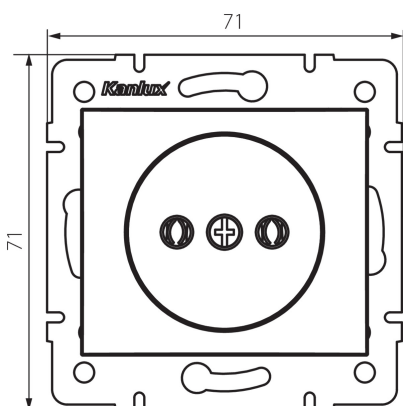

24729 DOMO 01-1210-102 bi

Zásuvka samostatná

5905339247292

Nie je určené pre CZ / SK trh.

VŠEOBECNÉ ÚDAJE:

Farba: biela
Miesto montáže: na zabudovanie do steny
Šírka [mm]: 71
Výška [mm]: 71
Priemer montážnej krabice: 60
Montážna hĺbka: 25
Počet zásuviek: 1

TECHNICKÉ PARAMETRE:

Menovité napätie [V]: 250 AC
Menovitý prúd [A]: 16
Trieda ochrany proti zásahu el. prúdom: II
Materiál: PC
Materiál kontaktov: CuSn94
Typ uzemnenia: 2P
Typ svorky: skrutková svorka
Plast: PC
Stupeň IP: 20

LOGISTICKÉ ÚDAJE:

Spôsob balenia: 10
Počet kusov v druhom balení: 10
Počet kusov v hromadnom balení: 120
Čistá kusová hmotnosť [g]: 58
Gramáž [g]: 70.58
Dĺžka kusového balenia [cm]: 10
Šírka kusového balenia [cm]: 4
Výška kusového balenia [cm]: 14
Hmotnosť kartónu [kg]: 8.4696
Šírka kartónu [cm]: 25.5
Výška kartónu [cm]: 32
Dĺžka kartónu [cm]: 44
Objem kartónu [m³]: 0.035904