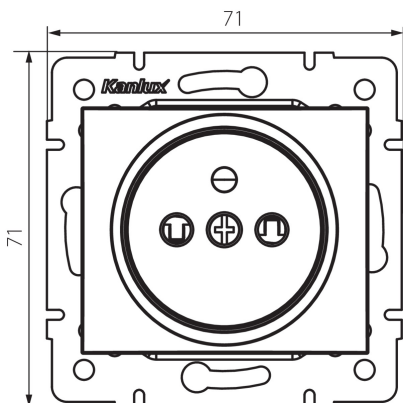

24734 DOMO 01-1250-102 bi

Samostatná francúzska zásuvka s ochranou kontaktov

5905339247346

VŠEOBECNÉ ÚDAJE:

Farba: biela
Miesto montáže: na zabudovanie do steny
Ochrana kontaktov: áno
Šírka [mm]: 71
Výška [mm]: 71
Priemer montážnej krabice: 60
Montážna hĺbka: 25
Počet zásuviek: 1

TECHNICKÉ PARAMETRE:

Menovité napätie [V]: 250 AC
Menovitý prúd [A]: 16
Trieda ochrany proti zásahu el. prúdom: I
Materiál: PC
Materiál kontaktov: CuSn94
Typ uzemnenia: typ E
Typ svorky: skrutková svorka
Plast: PC
Stupeň IP: 20

LOGISTICKÉ ÚDAJE:

Spôsob balenia: 10
Počet kusov v druhom balení: 10
Počet kusov v hromadnom balení: 120
Čistá kusová hmotnosť [g]: 70
Gramáž [g]: 83.75
Dĺžka kusového balenia [cm]: 10
Šírka kusového balenia [cm]: 5
Výška kusového balenia [cm]: 14
Hmotnosť kartónu [kg]: 10.05
Šírka kartónu [cm]: 25.5
Výška kartónu [cm]: 32
Dĺžka kartónu [cm]: 44
Objem kartónu [m³]: 0.035904