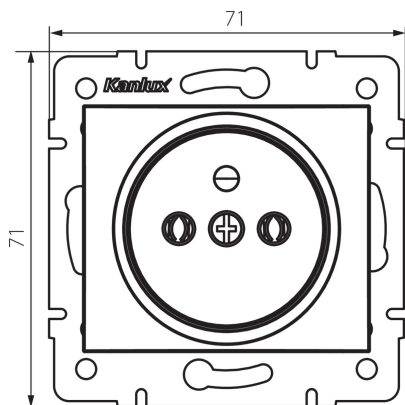

24735 DOMO 01-1251-102 bi

Samostatná francúzska zásuvka

5905339247353

VŠEOBECNÉ ÚDAJE:

Farba: biela

Miesto montáže: na zabudovanie do steny

Šírka [mm]: 71

Výška [mm]: 71

Priemer montážnej krabice: 60

Montážna hĺbka: 25

Počet zásuviek: 1

TECHNICKÉ PARAMETRE:

Menovité napätie [V]: 250 AC

Menovitý prúd [A]: 16

Trieda ochrany proti zásahu el. prúdom: I

Materiál: PC

Materiál kontaktov: CuSn94

Typ uzemnenia: typ E

Typ svorky: skrutková svorka

Plast: PC

Stupeň IP: 20

LOGISTICKÉ ÚDAJE:

Spôsob balenia: 10

Počet kusov v druhom balení: 10

Šírka kartónu [cm]: 25.5

Výška kartónu [cm]: 32

Dĺžka kartónu [cm]: 44

Objem kartónu [m³]: 0.035904

24735 DOMO 01-1251-102 bi

Samostatná francúzska zásuvka

DODATOČNÉ INFORMÁCIE:

- Certifikát PZH: Číslo HK/K/1046/01/2017, platný do 20.12.2022