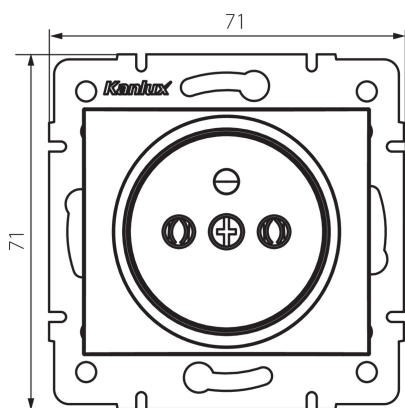

### VŠEOBECNÉ ÚDAJE:

**Farba:** červená  
**Miesto montáže:** na zabudovanie do steny  
**Šírka [mm]:** 71  
**Výška [mm]:** 71  
**Priemer montážnej krabice:** 60  
**Montážna hĺbka:** 25  
**Počet zásuviek:** 1

### TECHNICKÉ PARAMETRE:

**Menovité napätie [V]:** 250 AC  
**Menovitý prúd [A]:** 16  
**Trieda ochrany proti zásahu el. prúdom:** I  
**Materiál:** PC  
**Materiál kontaktov:** CuSn94  
**Typ uzemnenia:** typ E  
**Typ svorky:** skrutková svorka  
**Plast:** PC  
**Stupeň IP:** 20