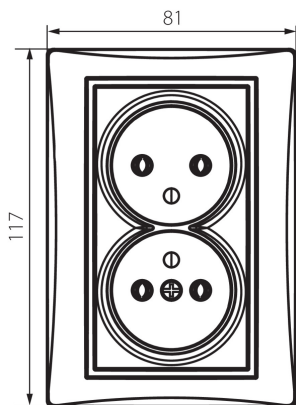

24739 DOMO 01-1261-102 bi

Dvojitá francúzska zásuvka, kompletná

5905339247391

Nie je určené pre CZ / SK trh.

VŠEOBECNÉ ÚDAJE:

Farba: biela

Miesto montáže: na zabudovanie do steny

Šírka [mm]: 81

Výška [mm]: 110

Priemer montážnej krabice: 68

Montážna hĺbka: 25

Počet zásuviek: 2

TECHNICKÉ PARAMETRE:

Menovité napätie [V]: 250 AC

Menovitý prúd [A]: 16

Trieda ochrany proti zásahu el. prúdom: I

Materiál: PC

Materiál kontaktov: CuSn94

Typ uzemnenia: typ E

Typ svorky: skrutková svorka

Plast: PC

Stupeň IP: 20

LOGISTICKÉ ÚDAJE:

Spôsob balenia: 10

Hmotnosť kartónu [kg]: 16.1004

Šírka kartónu [cm]: 25

Výška kartónu [cm]: 52.5

Dĺžka kartónu [cm]: 52

Objem kartónu [m³]: 0.06825

24739 DOMO 01-1261-102 bi

Dvojitá francúzska zásuvka, kompletná

DODATOČNÉ INFORMÁCIE: