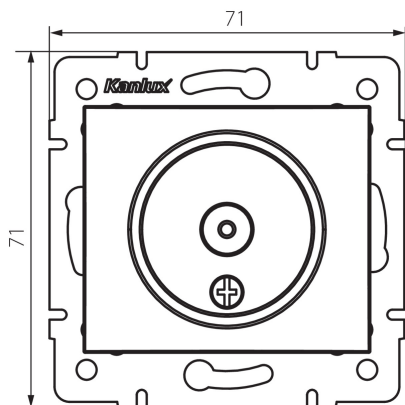

24742 DOMO 01-1290-002 bi

Anténa zásuvka typu TV priebežná

5905339247421

VŠEOBECNÉ ÚDAJE:

Farba: biela

Miesto montáže: na zabudovanie do steny

Šírka [mm]: 69

Výška [mm]: 64

Priemer montážnej krabice: 60

Počet zásuviek: 1

TECHNICKÉ PARAMETRE:

Materiál: PC

Typ zásuvky: anténová, typ TV priebožná

Plast: PC

Stupeň IP: 20

LOGISTICKÉ ÚDAJE:

Spôsob balenia: 10

Počet kusov v druhom balení: 10

Počet kusov v hromadnom balení: 120

Čistá kusová hmotnosť [g]: 66

Gramáž [g]: 78.33

Dĺžka kusového balenia [cm]: 10

Šírka kusového balenia [cm]: 4

Výška kusového balenia [cm]: 14

Hmotnosť kartónu [kg]: 9.3996

Šírka kartónu [cm]: 25.5

Výška kartónu [cm]: 32

Dĺžka kartónu [cm]: 44

Objem kartónu [m³]: 0.035904