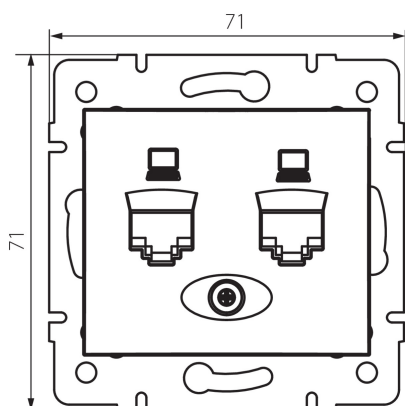

24755 DOMO 01-1410-002 bi

Dvojitá dátová zásuvka - nezávislá (2x RJ45Cat 5e Jack)

5905339247551

VŠEOBECNÉ ÚDAJE:

Farba: biela

Miesto montáže: na zabudovanie do steny

Šírka [mm]: 71

Výška [mm]: 71

Priemer montážnej krabice: 60

Počet zásuviek: 2

TECHNICKÉ PARAMETRE:

Materiál: PC

Typ zásuvky: dvojitá dátová zásuvka 2 x rj45 cat 5e

Plast: PC

Stupeň IP: 20

LOGISTICKÉ ÚDAJE:

Spôsob balenia: 10

Počet kusov v druhom balení: 10

Počet kusov v hromadnom balení: 120

Čistá kusová hmotnosť [g]: 62

Gramáž [g]: 74.58

Dĺžka kusového balenia [cm]: 10

Šírka kusového balenia [cm]: 4

Výška kusového balenia [cm]: 14

Hmotnosť kartónu [kg]: 8.9496

Šírka kartónu [cm]: 25.5

Výška kartónu [cm]: 32

Dĺžka kartónu [cm]: 44

Objem kartónu [m³]: 0.035904