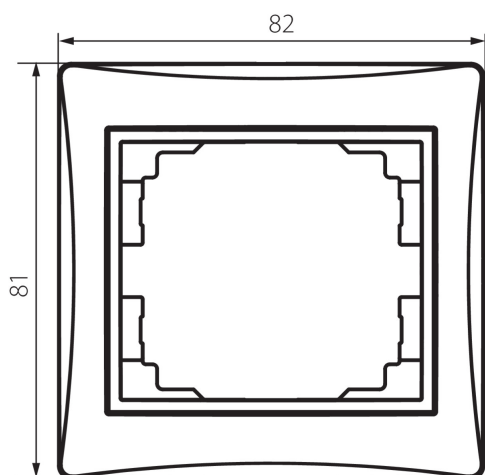

24762 DOMO 01-1460-002 bi

Jednoduchý rámček

5905339247629

VŠEOBECNÉ ÚDAJE:

Farba: biela

Šírka [mm]: 81

Výška [mm]: 81

TECHNICKÉ PARAMETRE:

Materiál: PC

Plast: PC

LOGISTICKÉ ÚDAJE:

Spôsob balenia: 20

Počet kusov v druhom balení: 20

Počet kusov v hromadnom balení: 240

Čistá kusová hmotnosť [g]: 16

Gramáž [g]: 23.33

Dĺžka kusového balenia [cm]: 10

Šírka kusového balenia [cm]: 1

Výška kusového balenia [cm]: 15

Hmotnosť kartónu [kg]: 5.5992

Šírka kartónu [cm]: 20

Výška kartónu [cm]: 42

Dĺžka kartónu [cm]: 37.5

Objem kartónu [m³]: 0.0315