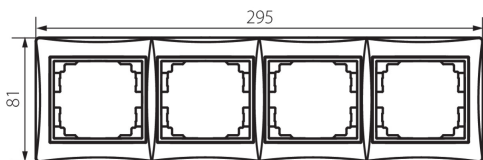

24765 DOMO 01-1490-002 bi

Horizontálny štvornásobný rámček

5905339247650

VŠEOBECNÉ ÚDAJE:

Farba: biela

Šírka [mm]: 294

Výška [mm]: 81

TECHNICKÉ PARAMETRE:

Materiál: PC

Plast: PC

LOGISTICKÉ ÚDAJE:

Spôsob balenia: 10

Počet kusov v druhom balení: 10

Počet kusov v hromadnom balení: 120

Čistá kusová hmotnosť [g]: 58

Gramáž [g]: 74.33

Dĺžka kusového balenia [cm]: 10

Šírka kusového balenia [cm]: 1

Výška kusového balenia [cm]: 38

Hmotnosť kartónu [kg]: 8.9196

Šírka kartónu [cm]: 32

Výška kartónu [cm]: 42

Dĺžka kartónu [cm]: 37.5

Objem kartónu [m³]: 0.0504