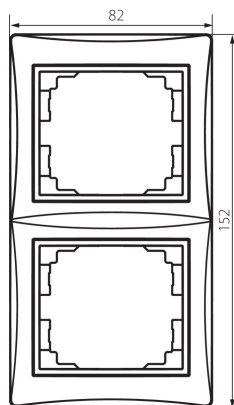

24767 DOMO 01-1520-002 bi

Vertikálny dvojnásobný rámček

5905339247674

VŠEOBECNÉ ÚDAJE:

Farba: biela

Šírka [mm]: 81

Výška [mm]: 152

TECHNICKÉ PARAMETRE:

Materiál: PC

Plast: PC

LOGISTICKÉ ÚDAJE:

Spôsob balenia: 10

Počet kusov v druhom balení: 10

Počet kusov v hromadnom balení: 120

Čistá kusová hmotnosť [g]: 32

Gramáž [g]: 43.42

Dĺžka kusového balenia [cm]: 10

Šírka kusového balenia [cm]: 1.5

Výška kusového balenia [cm]: 21.5

Hmotnosť kartónu [kg]: 5.2104

Šírka kartónu [cm]: 18

Výška kartónu [cm]: 42

Dĺžka kartónu [cm]: 37.5

Objem kartónu [m³]: 0.02835