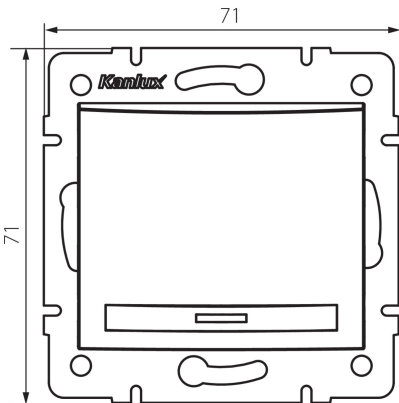

24783 DOMO 01-1110-203 kr

Jednoobvodový vypínač pre LED

5905339247834

VŠEOBECNÉ ÚDAJE:

Farba: krémová

Miesto montáže: na zabudovanie do steny

Podsvietenie: áno

Šírka [mm]: 71

Výška [mm]: 71

Priemer montážnej krabice: 60

Montážna hĺbka: 25

TECHNICKÉ PARAMETRE:

Menovité napätie [V]: 250 AC

Materiál: PC

Materiál kontaktov: CuSn94

Typ svorky: rýchlospojka

Plast: PC

Počet pák: 1

Menovitý prúd [AX]: 10

Stupeň IP: 20

LOGISTICKÉ ÚDAJE:

Spôsob balenia: 10

Počet kusov v druhom balení: 10

Počet kusov v hromadnom balení: 120

Čistá kusová hmotnosť [g]: 78

Gramáž [g]: 91.75

Dĺžka kusového balenia [cm]: 10

Šírka kusového balenia [cm]: 4

Výška kusového balenia [cm]: 14

Hmotnosť kartónu [kg]: 11.01

Šírka kartónu [cm]: 25.5

Výška kartónu [cm]: 32