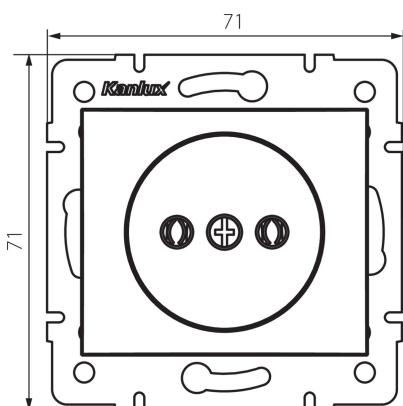

### VŠEOBECNÉ ÚDAJE:

**Farba:** krémová  
**Miesto montáže:** na zabudovanie do steny  
**Šírka [mm]:** 71  
**Výška [mm]:** 71  
**Priemer montážnej krabice:** 60  
**Montážna hĺbka:** 25  
**Počet zásuviek:** 1

### TECHNICKÉ PARAMETRE:

**Menovité napätie [V]:** 250 AC  
**Menovitý prúd [A]:** 16  
**Trieda ochrany proti zásahu el. prúdom:** II  
**Materiál:** PC  
**Materiál kontaktov:** CuSn94  
**Typ uzemnenia:** 2P  
**Typ svorky:** skrutková svorka  
**Plast:** PC  
**Stupeň IP:** 20

### LOGISTICKÉ ÚDAJE:

**Spôsob balenia:** 10  
**Počet kusov v druhom balení:** 10  
**Počet kusov v hromadnom balení:** 120  
**Čistá kusová hmotnosť [g]:** 58  
**Gramáž [g]:** 70.58  
**Dĺžka kusového balenia [cm]:** 10  
**Šírka kusového balenia [cm]:** 4  
**Výška kusového balenia [cm]:** 14  
**Hmotnosť kartónu [kg]:** 8.4696  
**Šírka kartónu [cm]:** 25.5  
**Výška kartónu [cm]:** 32  
**Dĺžka kartónu [cm]:** 44  
**Objem kartónu [m<sup>3</sup>]:** 0.035904