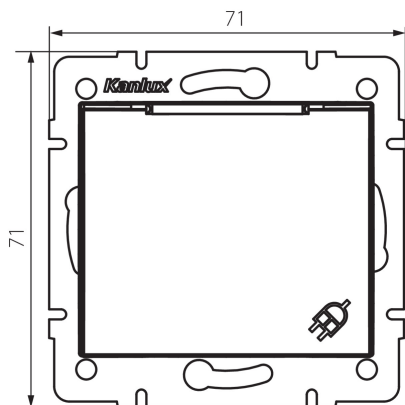

### VŠEOBECNÉ ÚDAJE:

**Farba:** krémová

**Miesto montáže:** na zabudovanie do steny

**Šírka [mm]:** 71

**Výška [mm]:** 71

**Priemer montážnej krabice:** 60

**Montážna hĺbka:** 25

**Počet zásuviek:** 1

### TECHNICKÉ PARAMETRE:

**Menovité napätie [V]:** 250 AC

**Menovitý prúd [A]:** 16

**Trieda ochrany proti zásahu el. prúdom:** I

**Materiál:** PC

**Materiál kontaktov:** CuSn94

**Typ uzemnenia:** typ E

**Typ svorky:** skrutková svorka

**Šírka kusového balenia [cm]:** 5

**Výška kusového balenia [cm]:** 14

**Hmotnosť kartónu [kg]:** 11.6604

**Šírka kartónu [cm]:** 26.5

**Výška kartónu [cm]:** 32

**Dĺžka kartónu [cm]:** 44

**Objem kartónu [m<sup>3</sup>]:** 0.037312