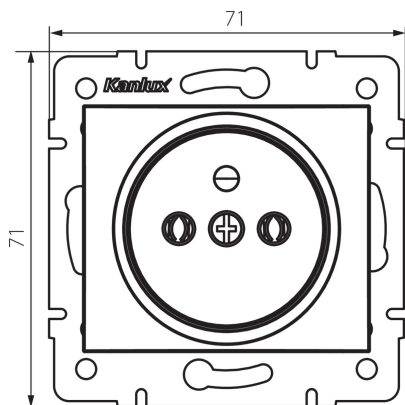

### VŠEOBECNÉ ÚDAJE:

**Farba:** krémová  
**Miesto montáže:** na zabudovanie do steny  
**Šírka [mm]:** 71  
**Výška [mm]:** 71  
**Priemer montážnej krabice:** 60  
**Montážna hĺbka:** 25  
**Počet zásuviek:** 1

### TECHNICKÉ PARAMETRE:

**Menovité napätie [V]:** 250 AC  
**Menovitý prúd [A]:** 16  
**Trieda ochrany proti zásahu el. prúdom:** I  
**Materiál:** PC  
**Materiál kontaktov:** CuSn94  
**Typ uzemnenia:** typ E  
**Typ svorky:** skrutková svorka  
**Plast:** PC  
**Stupeň IP:** 20