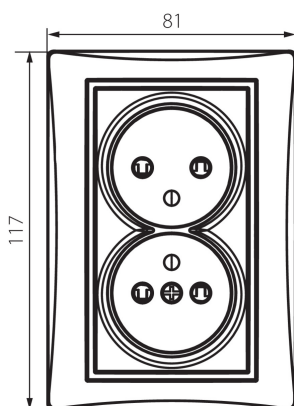

24797 DOMO 01-1260-103 kr

Dvojitá francúzska zásuvka, kompletná s ochranou kontaktov

5905339247971

Nie je určené pre CZ / SK trh.

VŠEOBECNÉ ÚDAJE:

Farba: krémová
Miesto montáže: na zabudovanie do steny
Ochrana kontaktov: áno
Šírka [mm]: 81
Výška [mm]: 110
Priemer montážnej krabice: 68
Montážna hĺbka: 25
Počet zásuviek: 2

TECHNICKÉ PARAMETRE:

Menovité napätie [V]: 250 AC
Menovitý prúd [A]: 16
Trieda ochrany proti zásahu el. prúdom: I
Materiál: PC
Materiál kontaktov: CuSn94
Typ uzemnenia: typ E
Typ svorky: skrutková svorka
Plast: PC
Stupeň IP: 20

LOGISTICKÉ ÚDAJE:

Spôsob balenia: 10
Počet kusov v druhom balení: 10
Počet kusov v hromadnom balení: 120
Čistá kusová hmotnosť [g]: 120
Gramáž [g]: 138.42
Dĺžka kusového balenia [cm]: 9
Šírka kusového balenia [cm]: 5
Výška kusového balenia [cm]: 18
Hmotnosť kartónu [kg]: 16.6104
Šírka kartónu [cm]: 25
Výška kartónu [cm]: 52.5
Dĺžka kartónu [cm]: 52
Objem kartónu [m³]: 0.06825