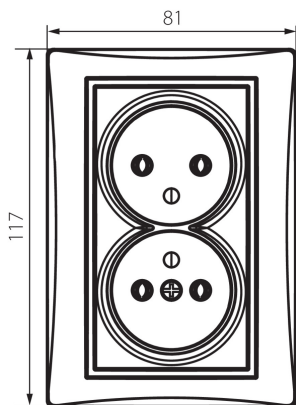

24798 DOMO 01-1261-103 kr

Dvojitá francúzska zásuvka, kompletná

5905339247988

Nie je určené pre CZ / SK trh.

VŠEOBECNÉ ÚDAJE:

Farba: krémová

Miesto montáže: na zabudovanie do steny

Šírka [mm]: 81

Výška [mm]: 110

Priemer montážnej krabice: 68

Montážna hĺbka: 25

Počet zásuviek: 2

TECHNICKÉ PARAMETRE:

Menovité napätie [V]: 250 AC

Menovitý prúd [A]: 16

Trieda ochrany proti zásahu el. prúdom: I

Materiál: PC

Materiál kontaktov: CuSn94

Typ uzemnenia: typ E

Typ svorky: skrutková svorka

Plast: PC

Stupeň IP: 20

LOGISTICKÉ ÚDAJE:

Spôsob balenia: 10

Počet kusov v druhom balení: 10

Počet kusov v hromadnom balení: 120

Čistá kusová hmotnosť [g]: 116

Gramáž [g]: 134.67

Dĺžka kusového balenia [cm]: 10

Šírka kusového balenia [cm]: 5

Výška kusového balenia [cm]: 18

Hmotnosť kartónu [kg]: 16.1604

Šírka kartónu [cm]: 25

Výška kartónu [cm]: 52.5

Dĺžka kartónu [cm]: 52

Objem kartónu [m³]: 0.06825