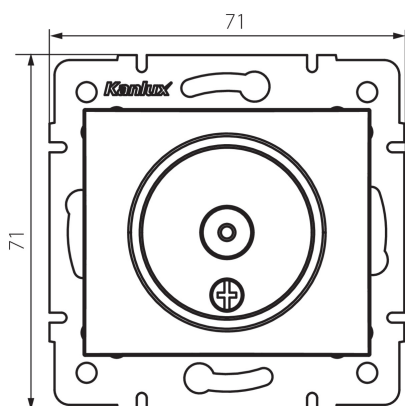

24801 DOMO 01-1290-003 kr

Anténa zásuvka typu TV priebežná

5905339248015

VŠEOBECNÉ ÚDAJE:

Farba: krémová

Miesto montáže: na zabudovanie do steny

Šírka [mm]: 69

Výška [mm]: 64

Priemer montážnej krabice: 60

Počet zásuviek: 1

TECHNICKÉ PARAMETRE:

Materiál: PC

Typ zásuvky: anténová, typ TV priebežná

Plast: PC

Stupeň IP: 20

LOGISTICKÉ ÚDAJE:

Spôsob balenia: 10

Počet kusov v druhom balení: 10

Počet kusov v hromadnom balení: 120

Čistá kusová hmotnosť [g]: 66

Gramáž [g]: 78.33

Dĺžka kusového balenia [cm]: 10

Šírka kusového balenia [cm]: 4

Výška kusového balenia [cm]: 14

Hmotnosť kartónu [kg]: 9.3996

Šírka kartónu [cm]: 25.5

Výška kartónu [cm]: 32

Dĺžka kartónu [cm]: 44

Objem kartónu [m³]: 0.035904