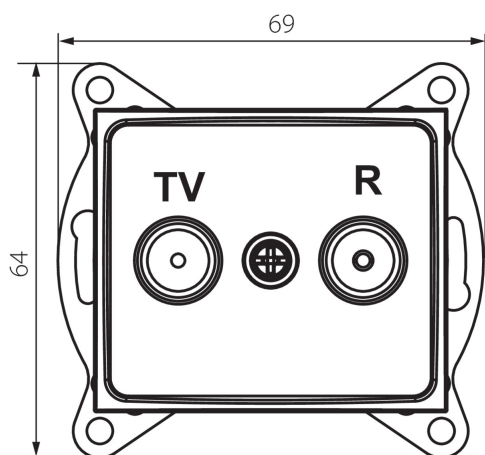

### VŠEOBECNÉ ÚDAJE:

**Farba:** krémová

**Miesto montáže:** na zabudovanie do steny

**Šírka [mm]:** 69

**Výška [mm]:** 64

**Priemer montážnej krabice:** 60

**Počet zásuviek:** 2

### TECHNICKÉ PARAMETRE:

**Materiál:** PC

**Typ zásuvky:** RTV prechodná

**Plast:** PC

**Stupeň IP:** 20