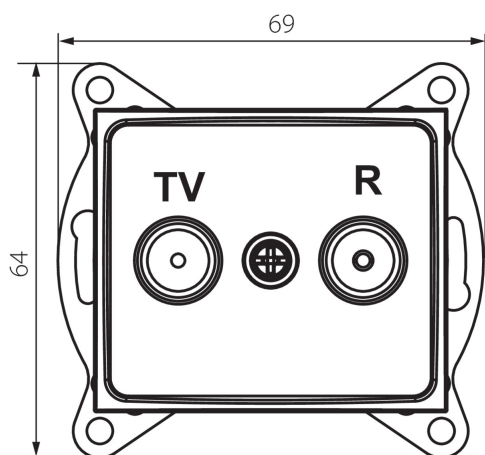

24805 DOMO 01-1330-003 kr

Zásuvka RTV koncová

5905339248053

VŠEOBECNÉ ÚDAJE:

Farba: krémová

Miesto montáže: na zabudovanie do steny

Šírka [mm]: 69

Výška [mm]: 64

Priemer montážnej krabice: 60

Počet zásuviek: 2

TECHNICKÉ PARAMETRE:

Materiál: PC

Typ zásuvky: RTV koncová

Plast: PC

Stupeň IP: 20

LOGISTICKÉ ÚDAJE:

Spôsob balenia: 10

Počet kusov v druhom balení: 10

Počet kusov v hromadnom balení: 120

Čistá kusová hmotnosť [g]: 58

Gramáž [g]: 102.58

Dĺžka kusového balenia [cm]: 10

Šírka kusového balenia [cm]: 4

Výška kusového balenia [cm]: 14

Hmotnosť kartónu [kg]: 12.3096

Šírka kartónu [cm]: 25.5

Výška kartónu [cm]: 32

Dĺžka kartónu [cm]: 44

Objem kartónu [m³]: 0.035904

DODATOČNÉ INFORMÁCIE:

- Certifikát PZH: Číslo HK / K / 1046/01/2017, platný do 20.12.2022