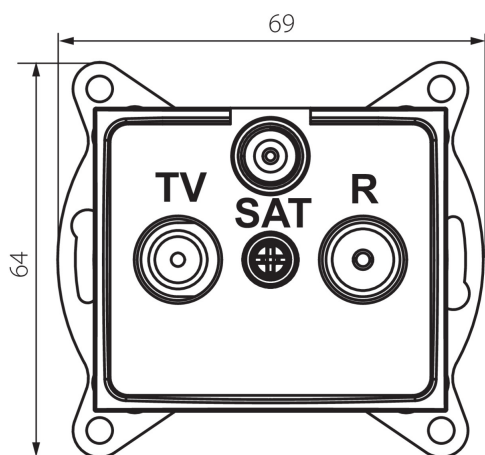

## 24807 DOMO 01-1350-003 kr

Zásuvka RTV-SAT koncová

5905339248077

### VŠEOBECNÉ ÚDAJE:

**Farba:** krémová

**Miesto montáže:** na zabudovanie do steny

**Šírka [mm]:** 69

**Výška [mm]:** 64

**Priemer montážnej krabice:** 60

**Počet zásuviek:** 3

### TECHNICKÉ PARAMETRE:

**Materiál:** PC

**Typ zásuvky:** RTV-Sat koncová

**Plast:** PC

**Stupeň IP:** 20