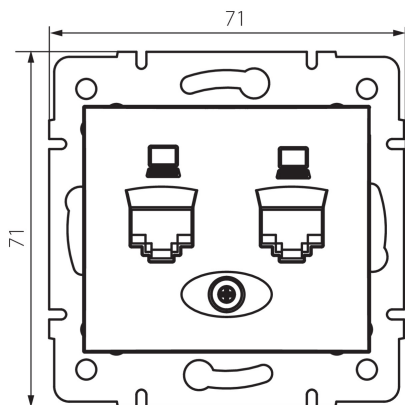

## 24814 DOMO 01-1410-003 kr

Dvojitá dátová zásuvka - nezávislá (2x RJ45Cat 5e Jack)

5905339248145

### VŠEOBECNÉ ÚDAJE:

**Farba:** krémová

**Miesto montáže:** na zabudovanie do steny

**Šírka [mm]:** 71

**Výška [mm]:** 71

**Priemer montážnej krabice:** 60

**Počet zásuviek:** 2

### TECHNICKÉ PARAMETRE:

**Materiál:** PC

**Typ zásuvky:** dvojitá dátová zásuvka 2 x rj45 cat 5e

**Plast:** PC

**Stupeň IP:** 20

**Šírka kusového balenia [cm]:** 4

**Výška kusového balenia [cm]:** 14

**Hmotnosť kartónu [kg]:** 8.9496

**Šírka kartónu [cm]:** 25.5

**Výška kartónu [cm]:** 32

**Dĺžka kartónu [cm]:** 44

**Objem kartónu [m<sup>3</sup>]:** 0.035904