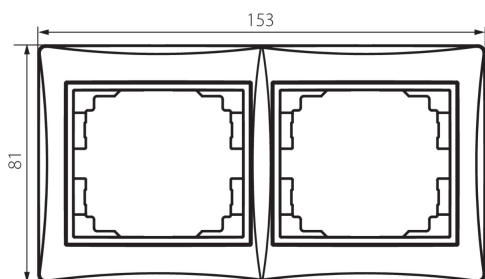

24822 DOMO 01-1470-003 kr

Horizontálny dvojnásobný rámček

5905339248220

VŠEOBECNÉ ÚDAJE:

Farba: krémová

Šírka [mm]: 152

Výška [mm]: 81

TECHNICKÉ PARAMETRE:

Materiál: PC

Plast: PC

LOGISTICKÉ ÚDAJE:

Spôsob balenia: 10

Počet kusov v druhom balení: 10

Počet kusov v hromadnom balení: 120

Čistá kusová hmotnosť [g]: 30

Gramáž [g]: 41.42

Dĺžka kusového balenia [cm]: 10

Šírka kusového balenia [cm]: 1

Výška kusového balenia [cm]: 21

Hmotnosť kartónu [kg]: 4.9704

Šírka kartónu [cm]: 18

Výška kartónu [cm]: 42

Dĺžka kartónu [cm]: 37.5

Objem kartónu [m³]: 0.02835