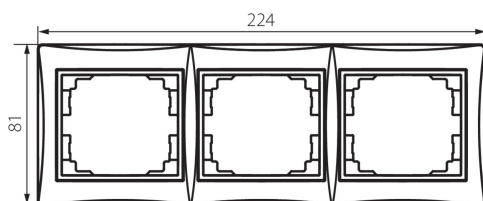

### VŠEOBECNÉ ÚDAJE:

Farba: krémová

Šírka [mm]: 223

Výška [mm]: 81

### TECHNICKÉ PARAMETRE:

Materiál: PC

Plast: PC

### LOGISTICKÉ ÚDAJE:

Spôsob balenia: 10

Počet kusov v druhom balení: 10

Počet kusov v hromadnom balení: 120

Čistá kusová hmotnosť [g]: 46

Gramáž [g]: 59.75

Dĺžka kusového balenia [cm]: 10

Šírka kusového balenia [cm]: 1

Výška kusového balenia [cm]: 29

Hmotnosť kartónu [kg]: 7.17

Šírka kartónu [cm]: 25

Výška kartónu [cm]: 42

Dĺžka kartónu [cm]: 37.5

Objem kartónu [m<sup>3</sup>]: 0.039375