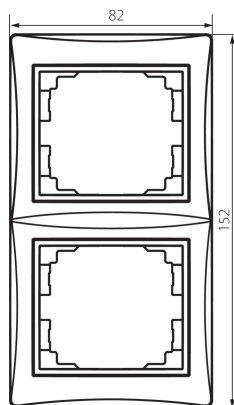

24826 DOMO 01-1520-003 kr

Vertikálny dvojnásobný rámček

5905339248268

VŠEOBECNÉ ÚDAJE:

Farba: krémová

Šírka [mm]: 81

Výška [mm]: 152

TECHNICKÉ PARAMETRE:

Materiál: PC

Plast: PC

LOGISTICKÉ ÚDAJE:

Spôsob balenia: 10

Počet kusov v druhom balení: 10

Počet kusov v hromadnom balení: 120

Čistá kusová hmotnosť [g]: 32

Gramáž [g]: 43.42

Dĺžka kusového balenia [cm]: 10

Šírka kusového balenia [cm]: 1.5

Výška kusového balenia [cm]: 21.5

Hmotnosť kartónu [kg]: 5.2104

Šírka kartónu [cm]: 18

Výška kartónu [cm]: 42

Dĺžka kartónu [cm]: 37.5

Objem kartónu [m³]: 0.02835