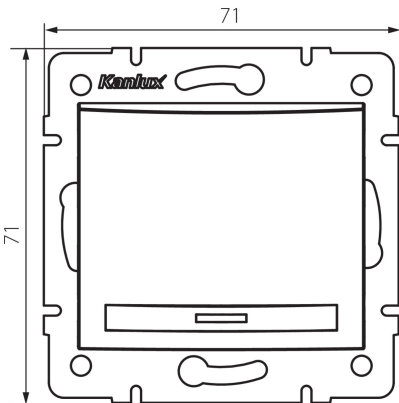

24842 DOMO 01-1110-243 sr

Jednoobvodový vypínač pre LED

5905339248428

VŠEOBECNÉ ÚDAJE:

Farba: strieborná

Miesto montáže: na zabudovanie do steny

Podsvietenie: áno

Šírka [mm]: 71

Výška [mm]: 71

Priemer montážnej krabice: 60

Montážna hĺbka: 25

TECHNICKÉ PARAMETRE:

Menovité napätie [V]: 250 AC

Materiál: PC

Materiál kontaktov: CuSn94

Typ svorky: rýchlospojka

Plast: PC

Počet pák: 1

Menovitý prúd [AX]: 10

Stupeň IP: 20

LOGISTICKÉ ÚDAJE:

Spôsob balenia: 10

Počet kusov v druhom balení: 10

Počet kusov v hromadnom balení: 120

Čistá kusová hmotnosť [g]: 78

Gramáž [g]: 91.75

Dĺžka kusového balenia [cm]: 10

Šírka kusového balenia [cm]: 4

Výška kusového balenia [cm]: 14

Hmotnosť kartónu [kg]: 11.01

Šírka kartónu [cm]: 25.5

Výška kartónu [cm]: 32