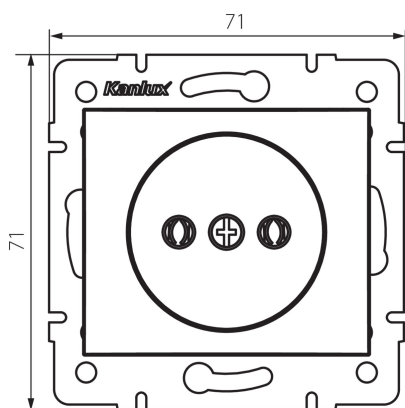

24848 DOMO 01-1210-143 sr

Zásuvka samostatná

5905339248480

Nie je určené pre CZ / SK trh.

VŠEOBECNÉ ÚDAJE:

Farba: strieborná
Miesto montáže: na zabudovanie do steny
Šírka [mm]: 71
Výška [mm]: 71
Priemer montážnej krabice: 60
Montážna hĺbka: 25
Počet zásuviek: 1

TECHNICKÉ PARAMETRE:

Menovité napätie [V]: 250 AC
Menovitý prúd [A]: 16
Trieda ochrany proti zásahu el. prúdom: II
Materiál: PC
Materiál kontaktov: CuSn94
Typ uzemnenia: 2P
Typ svorky: skrutková svorka
Plast: PC
Stupeň IP: 20

LOGISTICKÉ ÚDAJE:

Spôsob balenia: 10
Počet kusov v druhom balení: 10
Počet kusov v hromadnom balení: 120
Čistá kusová hmotnosť [g]: 58
Gramáž [g]: 70.58
Dĺžka kusového balenia [cm]: 10
Šírka kusového balenia [cm]: 4
Výška kusového balenia [cm]: 14
Hmotnosť kartónu [kg]: 8.4696
Šírka kartónu [cm]: 25.5
Výška kartónu [cm]: 32
Dĺžka kartónu [cm]: 44
Objem kartónu [m³]: 0.035904