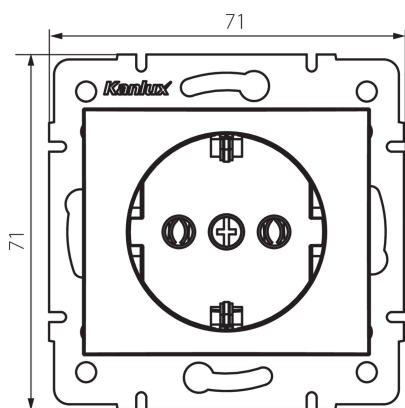

24849 DOMO 01-1220-143 sr

Samostatná zásuvka Schuko

5905339248497

VŠEOBECNÉ ÚDAJE:

Farba: strieborná
Miesto montáže: na zabudovanie do steny
Šírka [mm]: 71
Výška [mm]: 71
Priemer montážnej krabice: 60
Montážna hĺbka: 25
Počet zásuviek: 1

TECHNICKÉ PARAMETRE:

Menovité napätie [V]: 250 AC
Menovitý prúd [A]: 16
Trieda ochrany proti zásahu el. prúdom: I
Materiál: PC
Materiál kontaktov: CuSn94
Typ uzemnenia: typ F
Typ svorky: skrutková svorka
Plast: PC
Stupeň IP: 20

LOGISTICKÉ ÚDAJE:

Spôsob balenia: 10
Počet kusov v druhom balení: 10
Počet kusov v hromadnom balení: 120
Čistá kusová hmotnosť [g]: 68
Gramáž [g]: 81.75
Dĺžka kusového balenia [cm]: 10
Šírka kusového balenia [cm]: 5
Výška kusového balenia [cm]: 14
Hmotnosť kartónu [kg]: 9.81
Šírka kartónu [cm]: 26.5
Výška kartónu [cm]: 32
Dĺžka kartónu [cm]: 44
Objem kartónu [m³]: 0.037312