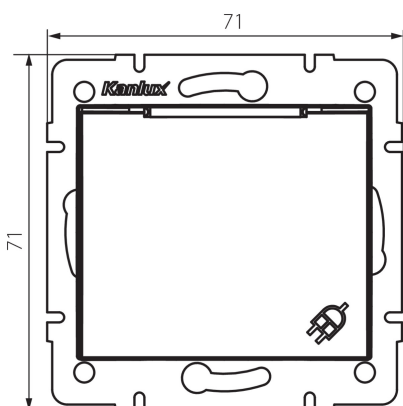

24850 DOMO 01-1230-143 sr

Zásuvka s uzemnením, IP-44, Schuko

5905339248503

VŠEOBECNÉ ÚDAJE:

Farba: strieborná
Miesto montáže: na zabudovanie do steny
Šírka [mm]: 71
Výška [mm]: 71
Priemer montážnej krabice: 60
Montážna hĺbka: 25
Počet zásuviek: 1

TECHNICKÉ PARAMETRE:

Menovité napätie [V]: 250 AC
Menovitý prúd [A]: 16
Trieda ochrany proti zásahu el. prúdom: I
Materiál: PC
Materiál kontaktov: CuSn94
Typ uzemnenia: typ F
Typ svorky: skrutková svorka
Plast: PC
Stupeň IP: 44

LOGISTICKÉ ÚDAJE:

Spôsob balenia: 10
Počet kusov v druhom balení: 10
Počet kusov v hromadnom balení: 120
Čistá kusová hmotnosť [g]: 82
Gramáž [g]: 97.17
Dĺžka kusového balenia [cm]: 10
Šírka kusového balenia [cm]: 5
Výška kusového balenia [cm]: 14
Hmotnosť kartónu [kg]: 11.6604
Šírka kartónu [cm]: 26.5
Výška kartónu [cm]: 32
Dĺžka kartónu [cm]: 44
Objem kartónu [m³]: 0.037312