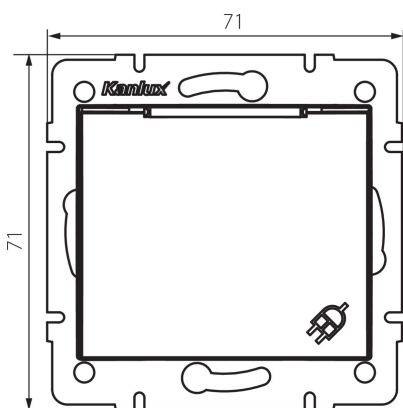

24851 DOMO 01-1560-143 sr

Francúzska zásuvka IP-44

5905339248510

VŠEOBECNÉ ÚDAJE:

Farba: strieborná
Miesto montáže: na zabudovanie do steny
Šírka [mm]: 71
Výška [mm]: 71
Priemer montážnej krabice: 60
Montážna hĺbka: 25
Počet zásuviek: 1

TECHNICKÉ PARAMETRE:

Menovité napätie [V]: 250 AC
Menovitý prúd [A]: 16
Trieda ochrany proti zásahu el. prúdom: I
Materiál: PC
Materiál kontaktov: CuSn94
Typ uzemnenia: typ E
Typ svorky: skrutková svorka
Plast: PC
Stupeň IP: 44

LOGISTICKÉ ÚDAJE:

Spôsob balenia: 10
Počet kusov v druhom balení: 10
Počet kusov v hromadnom balení: 120
Čistá kusová hmotnosť [g]: 82
Gramáž [g]: 97.17
Dĺžka kusového balenia [cm]: 10
Šírka kusového balenia [cm]: 5
Výška kusového balenia [cm]: 14
Hmotnosť kartónu [kg]: 11.6604
Šírka kartónu [cm]: 26.5
Výška kartónu [cm]: 32
Dĺžka kartónu [cm]: 44
Objem kartónu [m³]: 0.037312