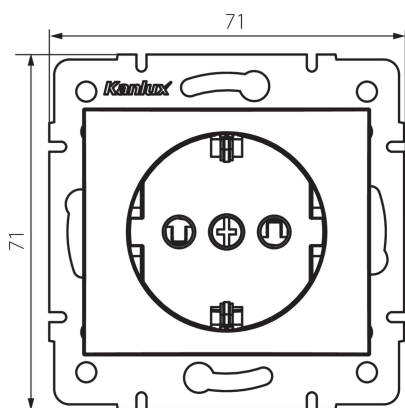

LOGISTICKÉ ÚDAJE:

Spôsob balenia: 10
Počet kusov v druhom balení: 10
Počet kusov v hromadnom balení: 120
Čistá kusová hmotnosť [g]: 70
Gramáž [g]: 84
Dĺžka kusového balenia [cm]: 10
Šírka kusového balenia [cm]: 5
Výška kusového balenia [cm]: 14
Hmotnosť kartónu [kg]: 10.08
Šírka kartónu [cm]: 26.5
Výška kartónu [cm]: 32
Dĺžka kartónu [cm]: 44
Objem kartónu [m³]: 0.037312