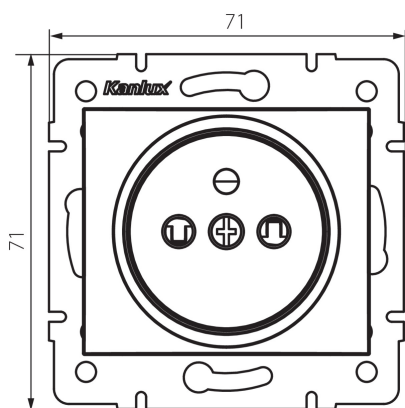

24853 DOMO 01-1250-143 sr

Samostatná francúzska zásuvka s ochranou kontaktov

5905339248534

VŠEOBECNÉ ÚDAJE:

Farba: strieborná
Miesto montáže: na zabudovanie do steny
Ochrana kontaktov: áno
Šírka [mm]: 71
Výška [mm]: 71
Priemer montážnej krabice: 60
Montážna hĺbka: 25
Počet zásuviek: 1

TECHNICKÉ PARAMETRE:

Menovité napätie [V]: 250 AC
Menovitý prúd [A]: 16
Trieda ochrany proti zásahu el. prúdom: I
Materiál: PC
Materiál kontaktov: CuSn94
Typ uzemnenia: typ E
Typ svorky: skrutková svorka
Plast: PC
Stupeň IP: 20

LOGISTICKÉ ÚDAJE:

Spôsob balenia: 10
Počet kusov v druhom balení: 10
Počet kusov v hromadnom balení: 120
Čistá kusová hmotnosť [g]: 70
Gramáž [g]: 83.75
Dĺžka kusového balenia [cm]: 10
Šírka kusového balenia [cm]: 5
Výška kusového balenia [cm]: 14
Hmotnosť kartónu [kg]: 10.05
Šírka kartónu [cm]: 25.5
Výška kartónu [cm]: 32
Dĺžka kartónu [cm]: 44
Objem kartónu [m³]: 0.035904