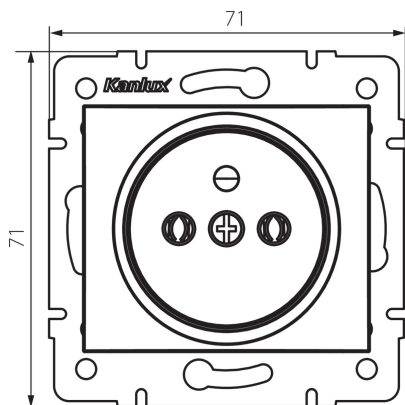

## 24854 DOMO 01-1251-143 sr

Samostatná francúzska zásuvka

5905339248541

### VŠEOBECNÉ ÚDAJE:

**Farba:** strieborná  
**Miesto montáže:** na zabudovanie do steny  
**Šírka [mm]:** 71  
**Výška [mm]:** 71  
**Priemer montážnej krabice:** 60  
**Montážna hĺbka:** 25  
**Počet zásuviek:** 1

### TECHNICKÉ PARAMETRE:

**Menovité napätie [V]:** 250 AC  
**Menovitý prúd [A]:** 16  
**Trieda ochrany proti zásahu el. prúdom:** I  
**Materiál:** PC  
**Materiál kontaktov:** CuSn94  
**Typ uzemnenia:** typ E  
**Typ svorky:** skrutková svorka  
**Plast:** PC  
**Stupeň IP:** 20